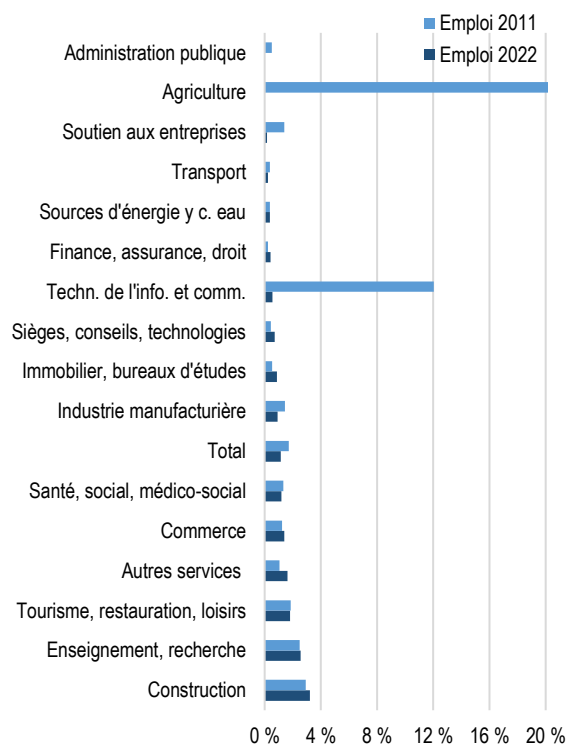

Part de l'emploi Q17 dans le total lausannois, selon l'activité, 2011 et 2022

Sources

Ville de Lausanne
Contrôle des habitants

Office fédéral de la statistique
Statistique structurelle des entreprises (STATENT)

Calculs propres de l'Office d'appui économique et statistique (OAES)

Fond de carte : © Service du cadastre de la Commune de Lausanne