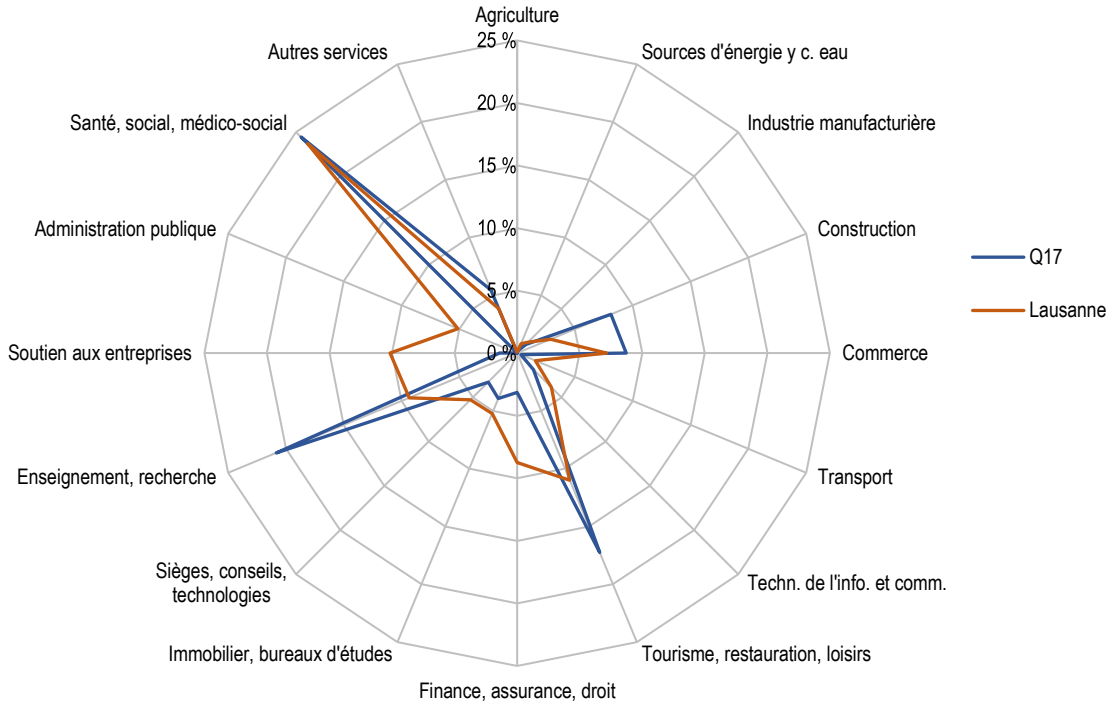

# 17. Beaulieu / Grey / Boisy

Aperçu 2022	Q17	Lausanne	Q17 en %
Etablissements	288	13'598	2.1 %
Emplois total	1'502	130'904	1.1 %
Ept *	1'121	103'358	1.1 %
Nombre d'habitants	6'241	148'810	4.2 %
dont entre 20 et 64 ans	3'575	99'798	3.6 %
Surface en ha	67.1	4'133.3	1.6 %

\* Emplois en équivalents plein temps

Variation 2011-2022	Q17		Lausanne	
	Effectif	En %	Effectif	En %
Etablissements	86	42.6 %	2'316	20.5 %
Emplois total	-409	-21.4 %	19'495	17.5 %
Ept *	-464	-29.3 %	16'356	18.8 %
Nombre d'habitants	162	2.7 %	12'522	9.2 %
dont entre 20 et 64 ans	97	2.8 %	10'356	11.6 %

\* Emplois en équivalents plein temps

Emplois selon la taille des établissements, Q17 et Lausanne, 2022

■ Micro entreprises (0 à 9)    ■ Petites entreprises (10 à 49)  
 ■ Moyennes entreprises (50 à 249)    ■ Grandes entreprises (250 ou +)

Emplois selon l'activité économique, Q17 et Lausanne, en pour cent, 2022

Etablissements et emplois par établissement selon l'activité économique (sans administration publique), Q17, 2022

Indicateurs, 2022	Q17	Lausanne
Emplois par établissement	5.2	9.6
Emplois pour 100 habitants	24.1	88.0
Emplois par hectare	22.4	31.7
Indice de diversité des activités économiques *	0.65	0.77