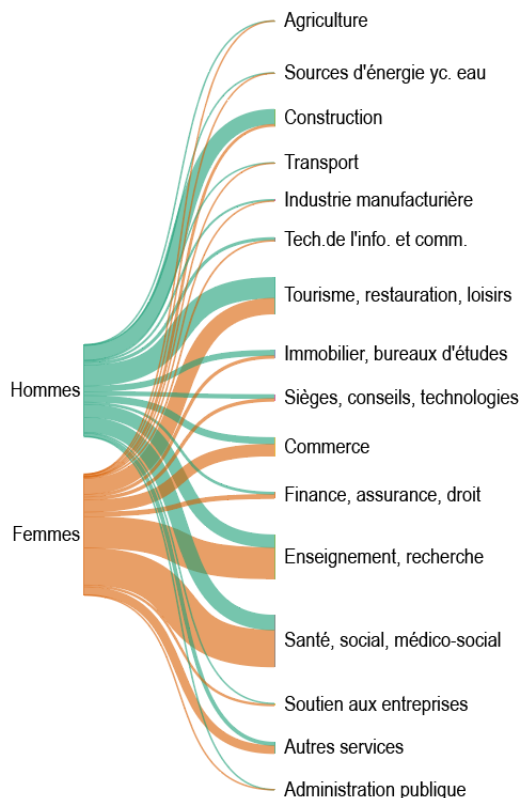

Indicateurs, 2022	Q17	Lausanne
Emplois par établissement	5.2	9.6
Emplois pour 100 habitants	24.1	88.0
Emplois par hectare	22.4	31.7
Indice de diversité des activités économiques *	0.65	0.77

* Indice de Shannon normalisé. L'indice varie entre 0 et 1 ; plus l'indice tend vers 1, plus l'emploi est distribué dans des activités différentes.

Nature de l'emploi	Q17		Lausanne	
	Effectif	En %	Effectif	En %
Privée	1'216	81.0 %	99'251	75.8 %
Publique	286	19.0 %	31'653	24.2 %
Total	1'502	100.0 %	130'904	100.0 %

Emplois selon le sexe	Q17		Lausanne	
	Effectif	En %	Effectif	En %
Femmes	853	56.8 %	67'893	51.9 %
Hommes	649	43.2 %	63'011	48.1 %
Total	1'502	100.0 %	130'904	100.0 %

Emplois selon le sexe et l'activité économique, Q17, 2022