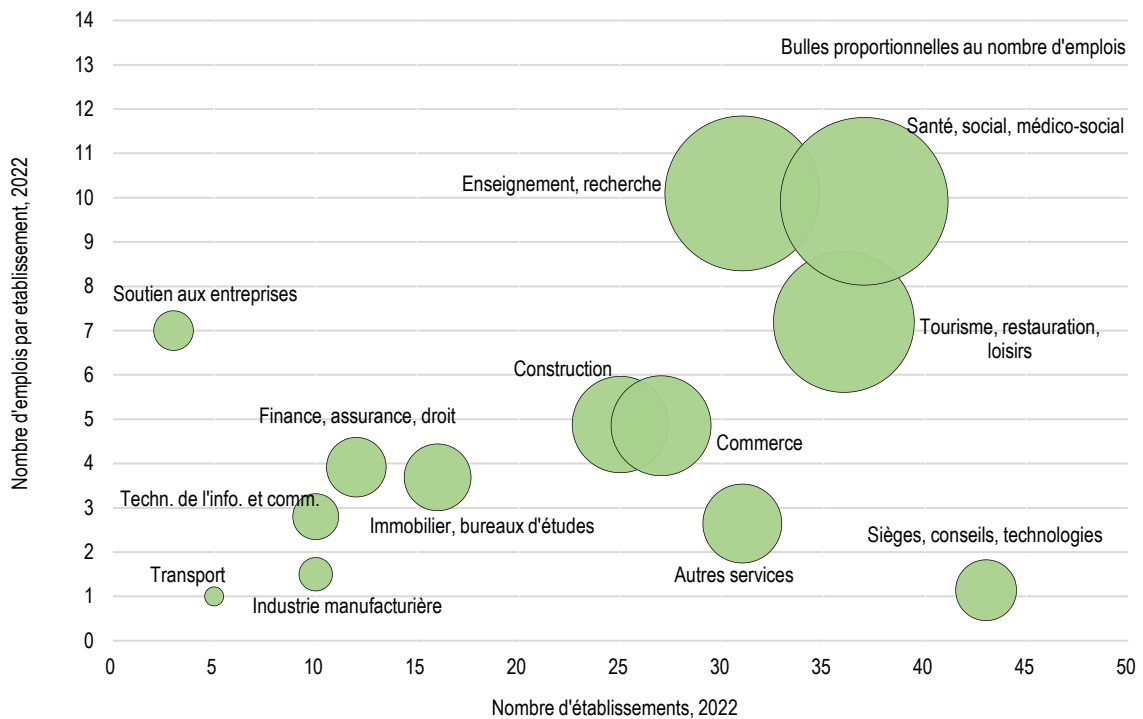

\* Emplois en équivalents plein temps

Variation 2011-2022	Q17		Lausanne	
	Effectif	En %	Effectif	En %
Etablissements	86	42.6 %	2'316	20.5 %
Emplois total	-409	-21.4 %	19'495	17.5 %
Ept *	-464	-29.3 %	16'356	18.8 %
Nombre d'habitants	162	2.7 %	12'522	9.2 %
dont entre 20 et 64 ans	97	2.8 %	10'356	11.6 %

\* Emplois en équivalents plein temps

Emplois selon la taille des établissements, Q17 et Lausanne, 2022

■ Micro entreprises (0 à 9)    ■ Petites entreprises (10 à 49)  
 ■ Moyennes entreprises (50 à 249)    ■ Grandes entreprises (250 ou +)

Emplois selon l'activité économique, Q17 et Lausanne, en pour cent, 2022

Etablissements et emplois par établissement selon l'activité économique (sans administration publique), Q17, 2022

Indicateurs, 2022	Q17	Lausanne
Emplois par établissement	5.2	9.6
Emplois pour 100 habitants	24.1	88.0
Emplois par hectare	22.4	31.7
Indice de diversité des activités économiques *	0.65	0.77

\* Indice de Shannon normalisé. L'indice varie entre 0 et 1 ; plus l'indice tend vers 1, plus l'emploi est distribué dans des activités différentes.

Nature de l'emploi	Q17		Lausanne	
	Effectif	En %	Effectif	En %
Privée	1'216	81.0 %	99'251	75.8 %
Publique	286	19.0 %	31'653	24.2 %
<b>Total</b>	<b>1'502</b>	<b>100.0 %</b>	<b>130'904</b>	<b>100.0 %</b>