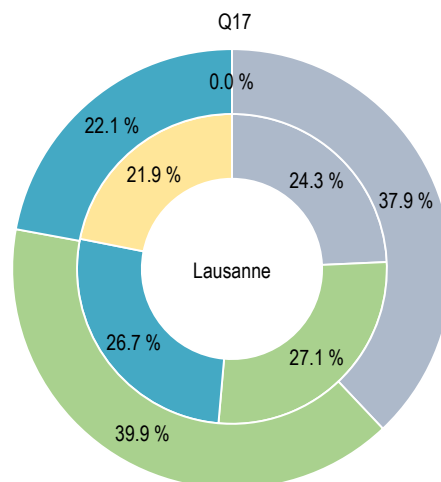

Aperçu 2022	Q17	Lausanne	Q17 en %
Etablissements	288	13'598	2.1 %
Emplois total	1'502	130'904	1.1 %
Ept *	1'121	103'358	1.1 %
Nombre d'habitants	6'241	148'810	4.2 %
dont entre 20 et 64 ans	3'575	99'798	3.6 %
Surface en ha	67.1	4'133.3	1.6 %

* Emplois en équivalents plein temps

Variation 2011-2022	Q17		Lausanne	
	Effectif	En %	Effectif	En %
Etablissements	86	42.6 %	2'316	20.5 %
Emplois total	-409	-21.4 %	19'495	17.5 %
Ept *	-464	-29.3 %	16'356	18.8 %
Nombre d'habitants	162	2.7 %	12'522	9.2 %
dont entre 20 et 64 ans	97	2.8 %	10'356	11.6 %

* Emplois en équivalents plein temps

Emplois selon la taille des établissements, Q17 et Lausanne, 2022