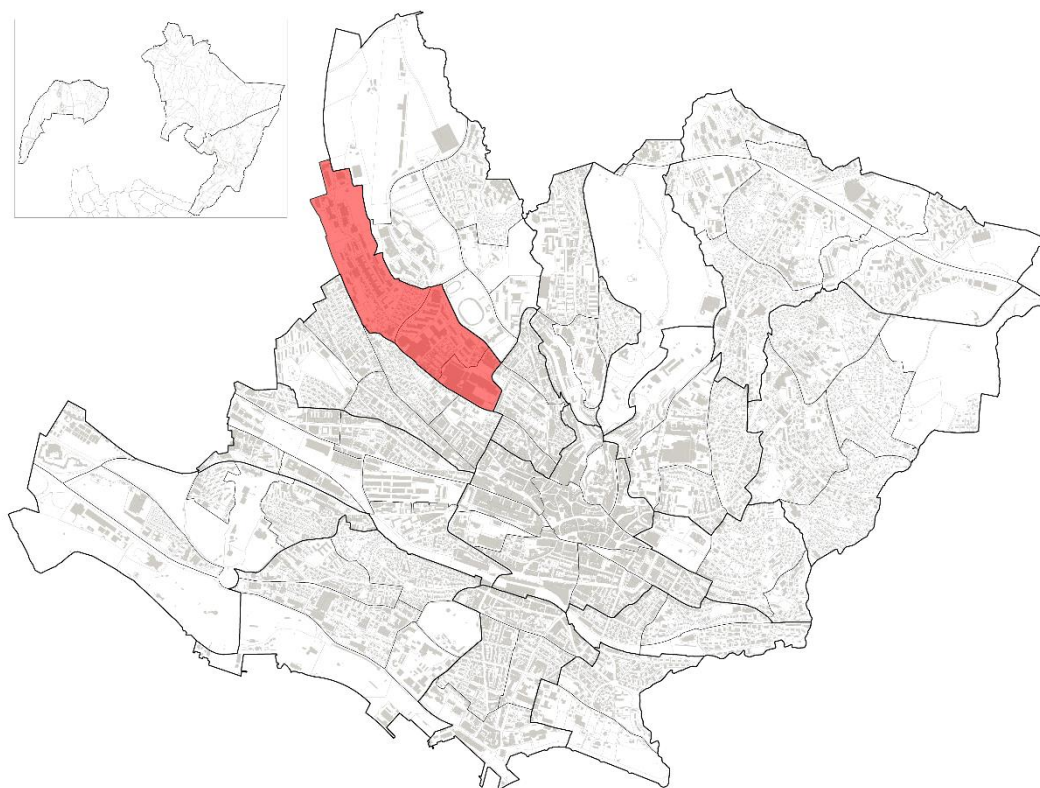

# 17. Beaulieu / Grey / Boisy

Aperçu 2022	Q17	Lausanne	Q17 en %
Etablissements	288	13'598	2.1 %
Emplois total	1'502	130'904	1.1 %
Ept *	1'121	103'358	1.1 %
Nombre d'habitants	6'241	148'810	4.2 %
dont entre 20 et 64 ans	3'575	99'798	3.6 %
Surface en ha	67.1	4'133.3	1.6 %